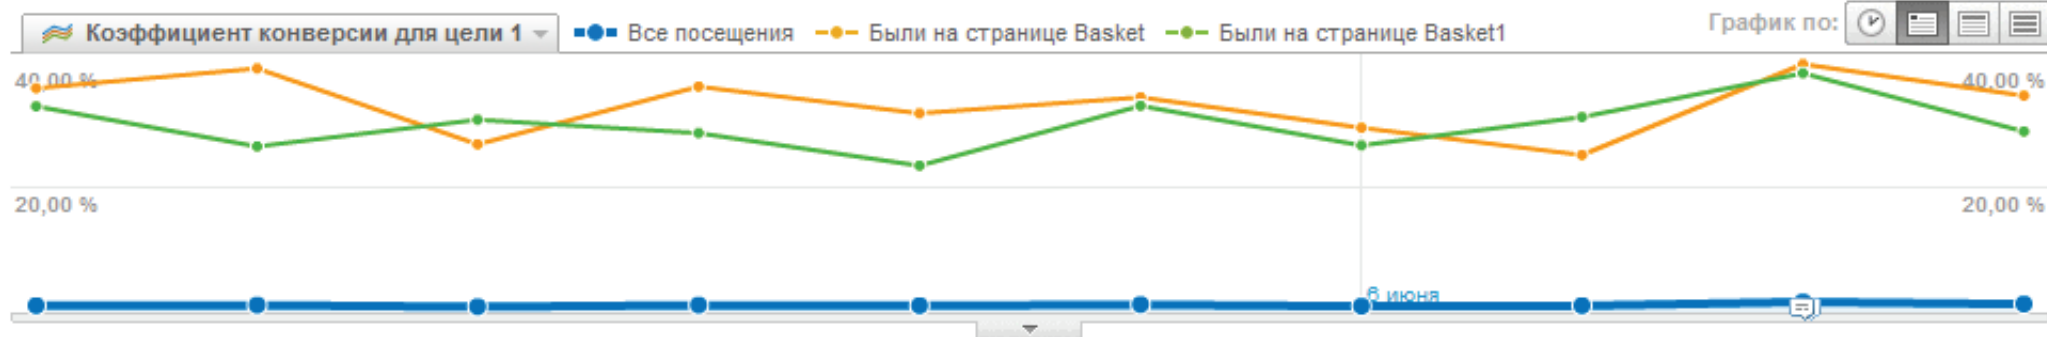

Коэффициент достигнутых конверсий

31.05.2011 - 09.06.2011

Все посещения : **1,22 % заказ**
Были на странице Basket : **32,93 %**
Были на странице Basket1 : **33,68 %**

При проведении эксперимента не был учтен тот факт, что часть заказов оформляют менеджеры call-центра. При этом, для занесения заказа в базу сайта, они сами проходят весь путь как обычные пользователи.