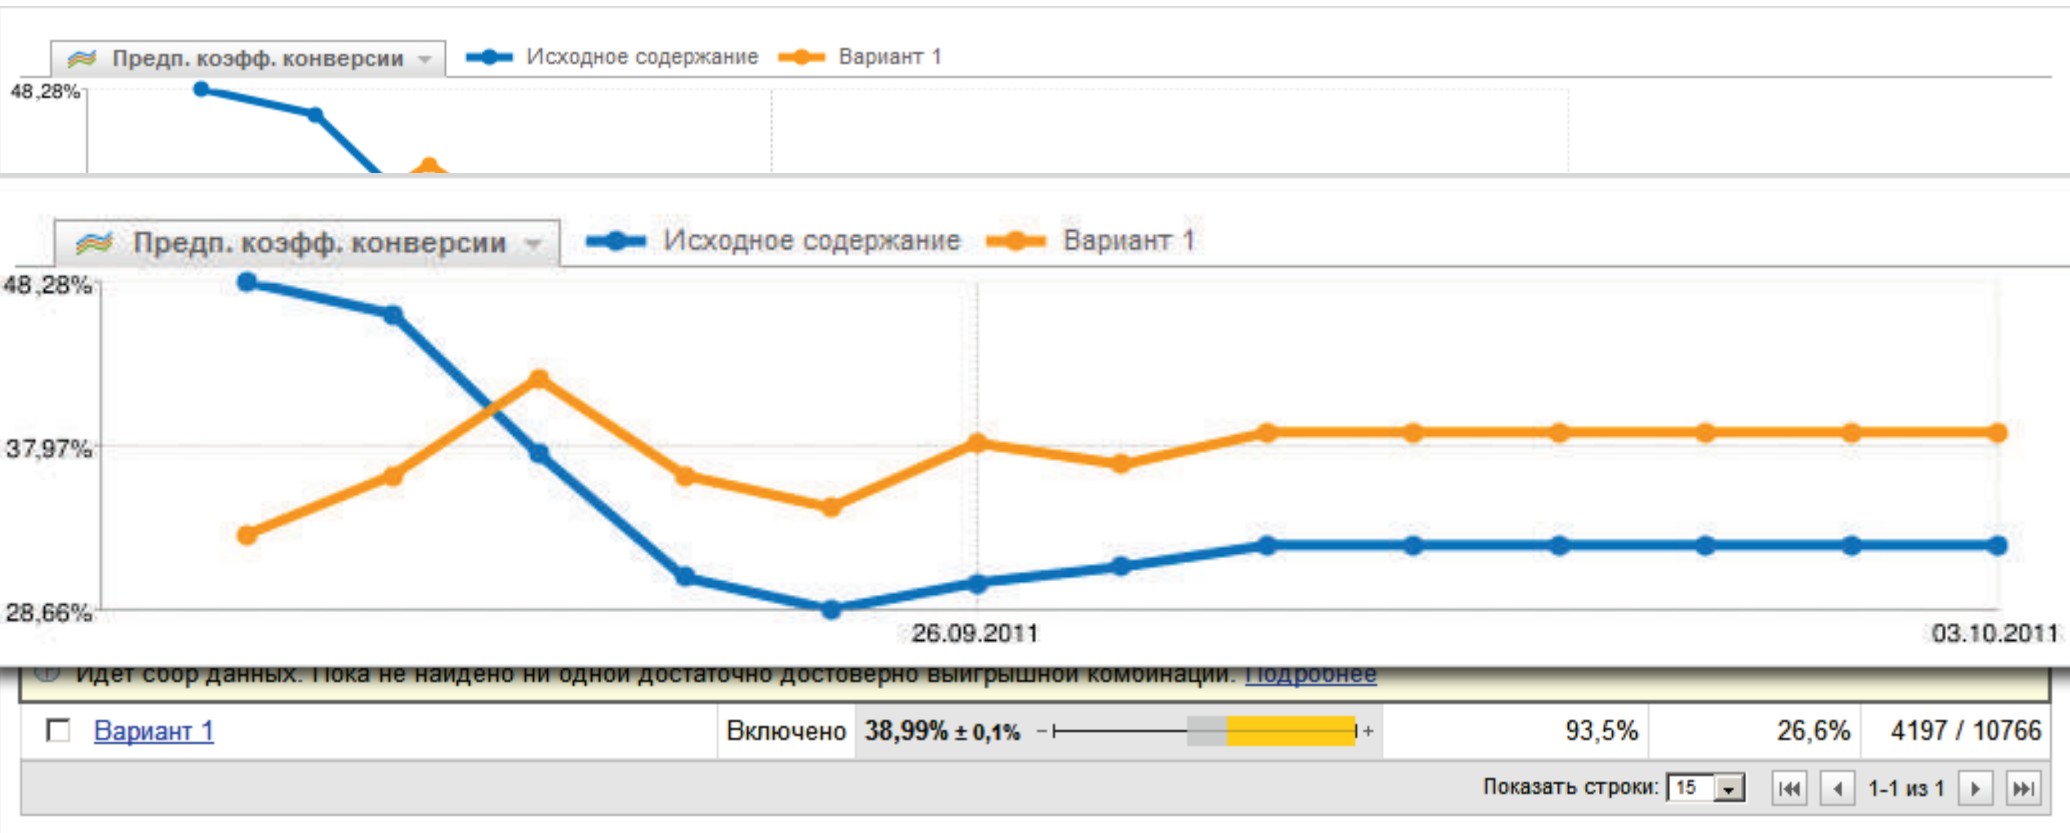

Запускаем новый эксперимент