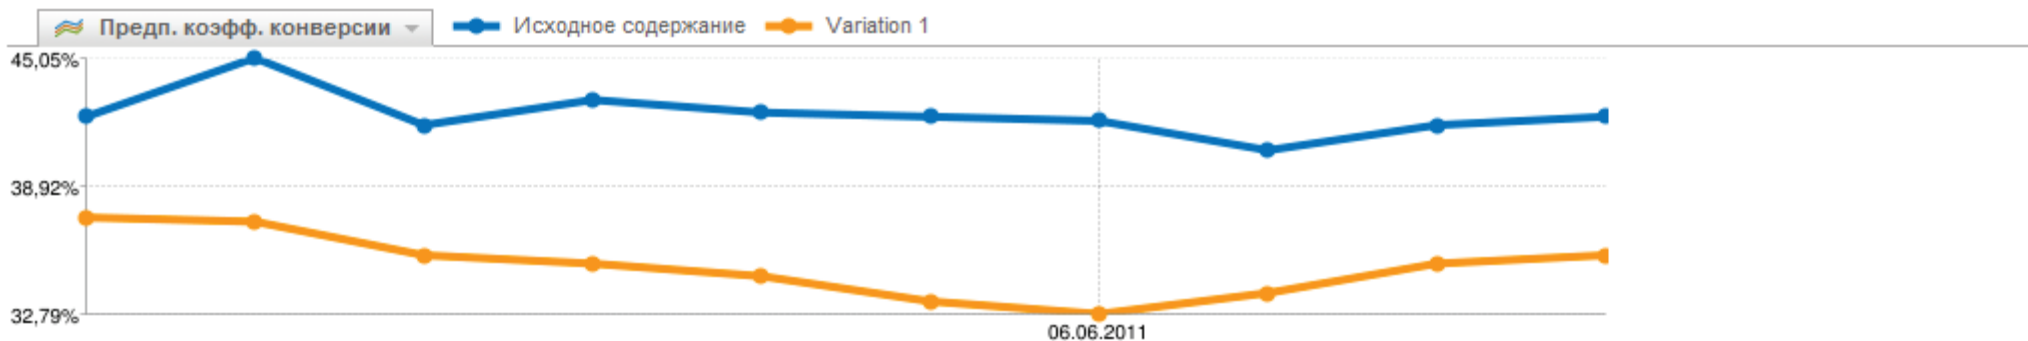

Запустили эксперимент

Варианты (2)

Загрузить: PDF XML CSV TSV | Распечатать

Отключить Все комбинации (2) Ключ: ■ Наиболее результативный вариант ■ Недостаточно данных ■ Сочетания с незначительной эффективностью

Вариант	Статус	Предп. коэфф. конверсии	Шанс превзойти оригинал	Зафиксированное улучшение	Конв./посет.
★ Исходная комбинация оказалась эффективней всех остальных. Проведите дополнительный эксперимент					
Исходное содержание	Включено	42,1% ± 2,4%	—	—	349 / 828
☐ Variation 1	Включено	35,6% ± 2,2%	0,29%	-15,5%	318 / 893

Показать строки: 15 1-1 из 1