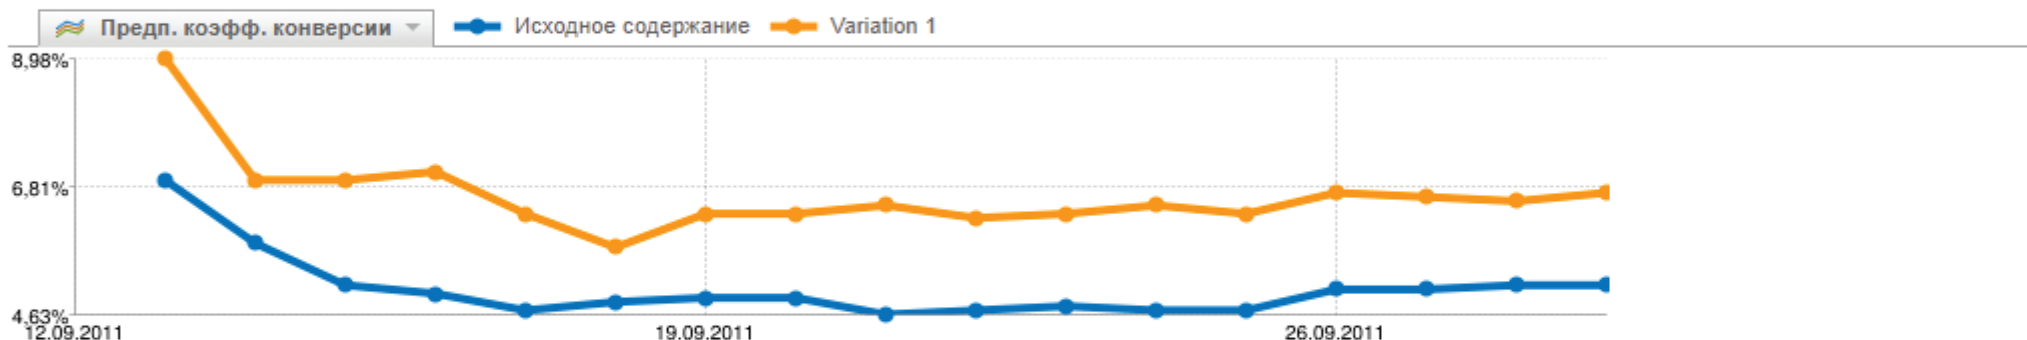

Оптимизатор веб-сайта > request form > Отчет

request form

Выполнение - [Приостановить](#) | [Остановить](#) | [Дополнительный](#) | [Копировать](#) | [Настройки](#) | [Отчет](#)

Создано: 11.09.2011 | Запущено: 12.09.2011

★ **Комбинация 1 имеет шанс превзойти исходную с вероятностью 98,8%**

[Проведите дополнительный эксперимент, чтобы проверить результаты »](#)

Варианты (2)

Загрузить: [PDF](#) [XML](#) [CSV](#) [TSV](#) | [Распечатать](#)

[Отключить](#) | [Все комбинации (2)](#) | Ключ: ■ Наиболее результативный вариант ■ Недостаточно данных ■ Сочетания с незначительной эффективностью ?

☐ Вариант	Статус ?	Предп. коэфф. конверсии ?	Шанс превзойти оригинал ?	Зафиксированное улучшение ?	Конв./посет. ?
Исходное содержание	Включено	5,13% ± 0,6%	—	—	123 / 2400
★ Комбинация 1 имеет шанс превзойти исходную с вероятностью 98,8%. Проведите дополнительный эксперимент »					
☐ Variation 1	Включено	6,67% ± 0,7%	98,8%	30,1%	157 / 2354

Показать строки: 15 | [1-1 из 1](#)