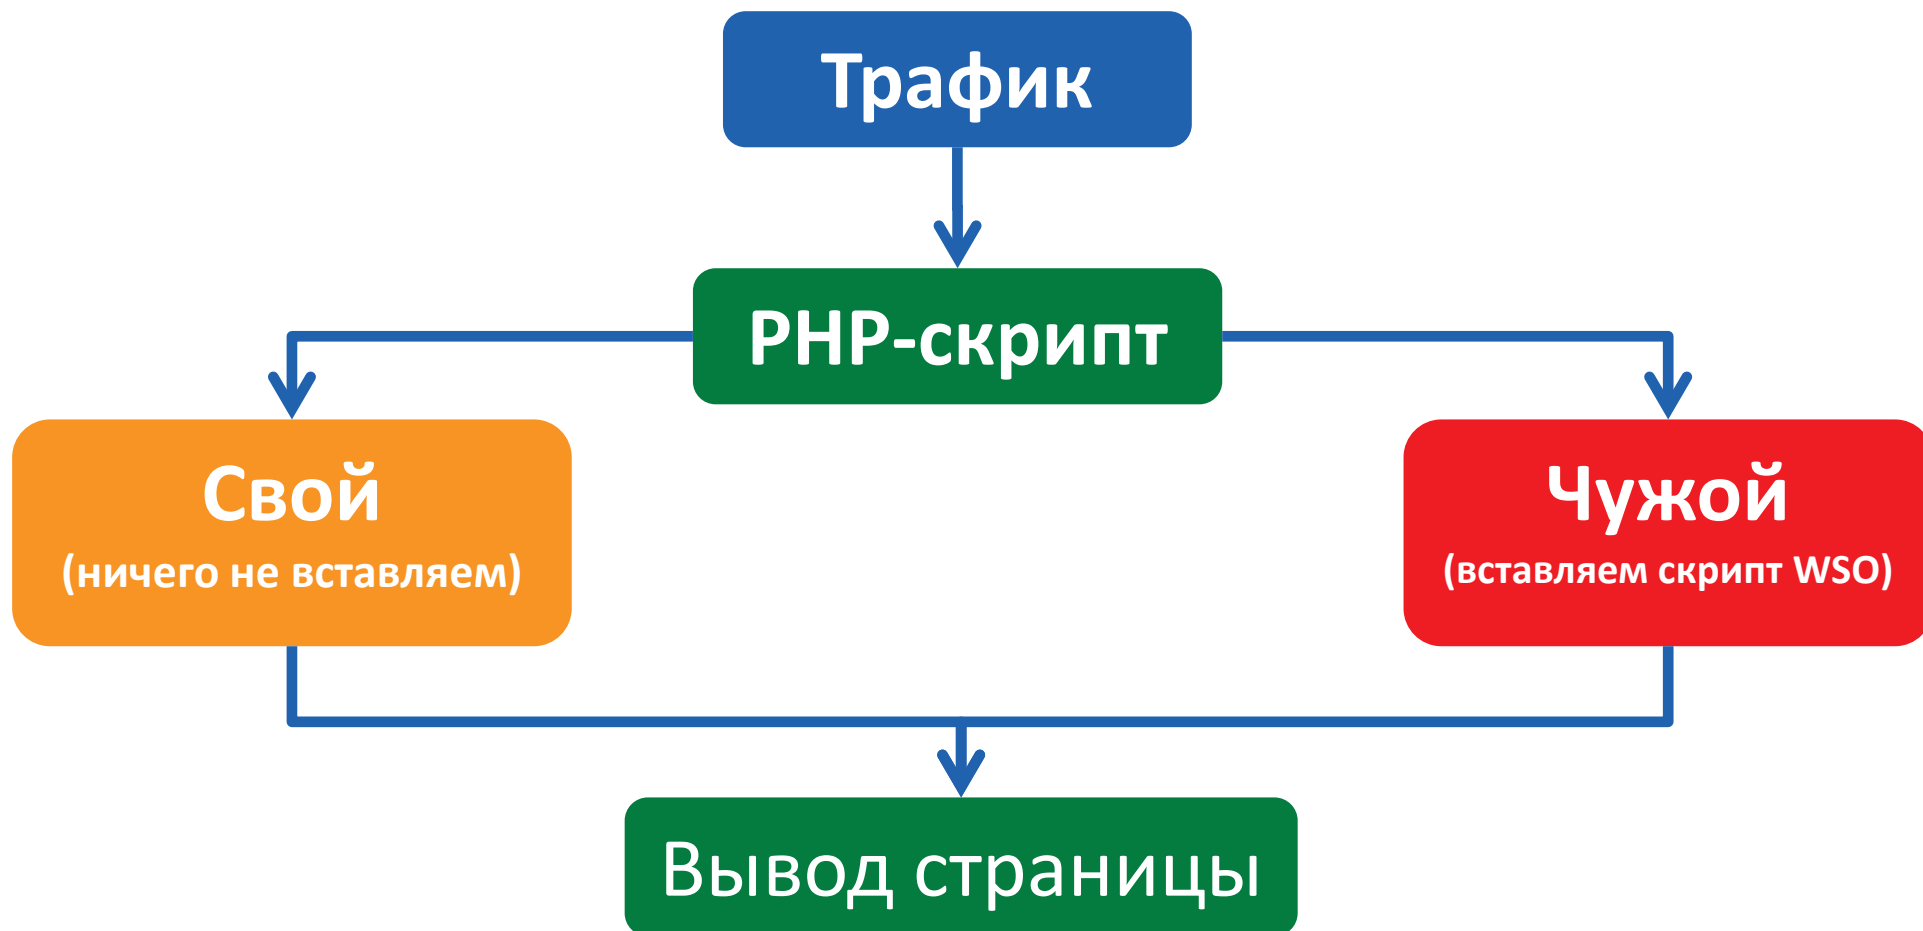

Необходимо провести эксперимент исключительно на «живых» пользователях сайта, исключив сотрудников компании.

Клиентом был написан скрипт на php, который для пользователей, в зависимости от принадлежности к коллективу компании, вставлял на сайт скрипты google.website optimizer.