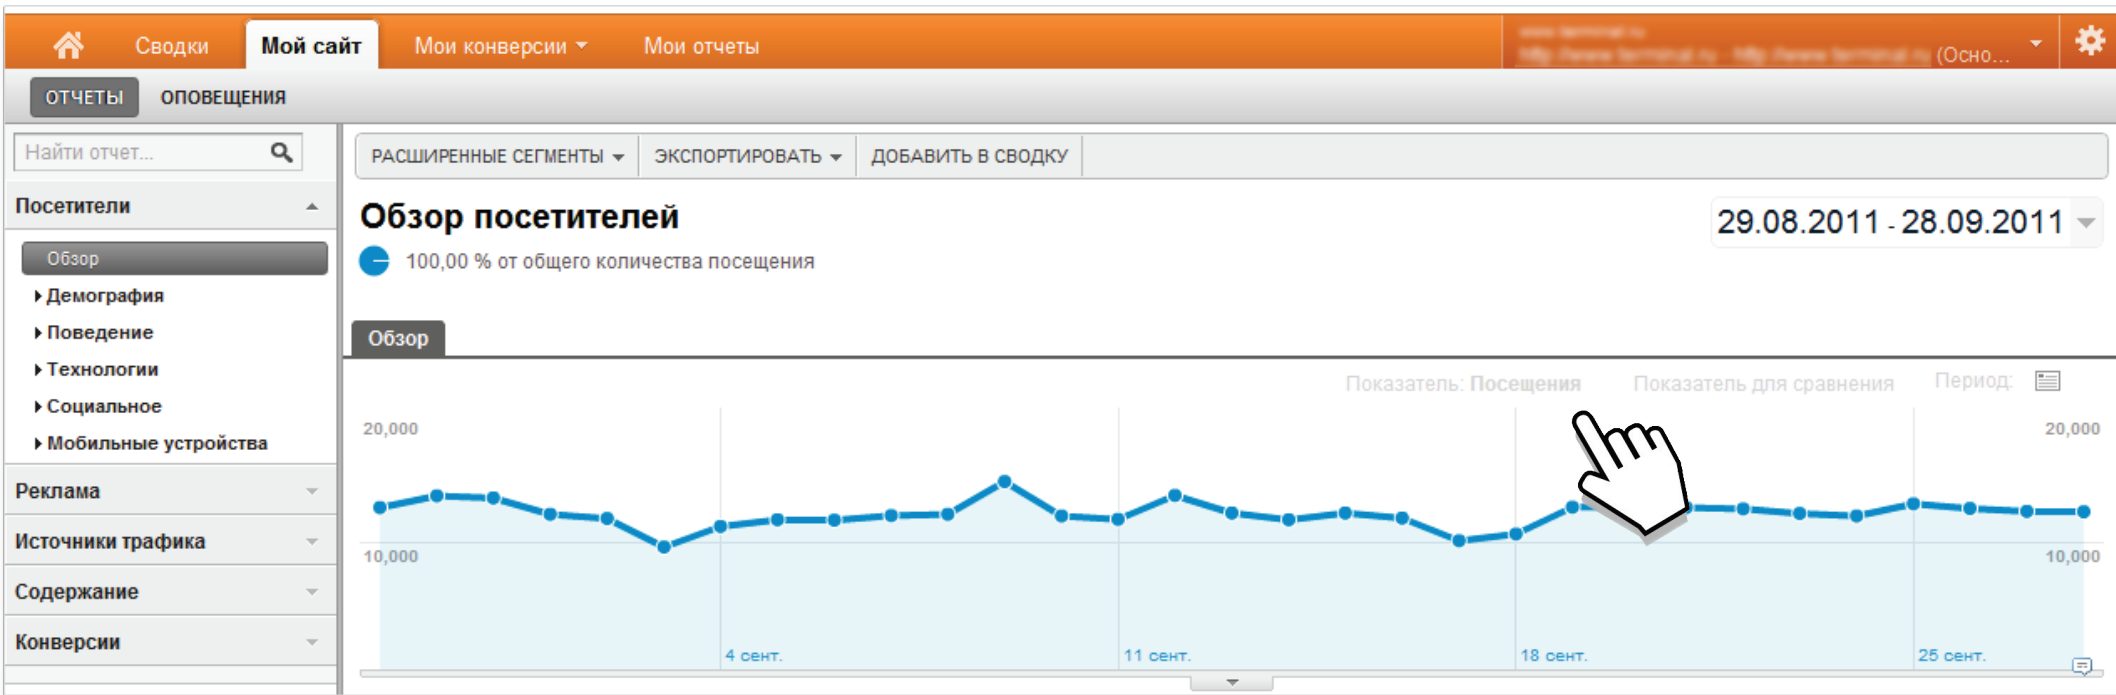

12 550 Р

в наличии

[Системный блок Эксимер Life-1
5648 DC E5800/2048Mb/500Gb
/GT520 1024Mb/DVD-RW/CR/Win
7St/черный](#)

16 350 Р

в наличии

[Ноутбук Samsung
NP-R440-JU02](#)

The screenshot shows the Google Analytics interface for configuring active segments. At the top, there is an orange navigation bar with 'Мои конверсии' and 'Мои отчеты' on the left, and a breadcrumb trail 'www. [redacted].ru' and 'http://www. [redacted].ru - http://www. [redacted].ru (Осно...)' on the right. Below the navigation bar, the page title is 'Все аккаунты > www. [redacted].ru > http://www. [redacted].ru'. The main content area has a sub-header 'Идентификатор веб-ресурса: UA-[redacted]-1' and 'URL по умолчанию: http://www. [redacted].ru'. A secondary navigation bar contains 'Профили', 'Код отслеживания', and 'Настройки веб-ресурса'. The 'Профили' section shows a dropdown menu for 'Профиль:' set to 'Основной профиль (с 29.09)' and a '+ Новый профиль' button. Below this, there are tabs for 'Активы', 'Цели', 'Пользователи', 'Фильтры', and 'Настройки профиля'. The 'Активы' tab is active, displaying the instruction 'Настройте активы, которые будут доступны для этого профиля.' and a list of four active categories: 'Расширенные сегменты', 'Аннотации', 'Группы каналов, относящиеся к многоканальным последовательностям', and 'Мои оповещения'.