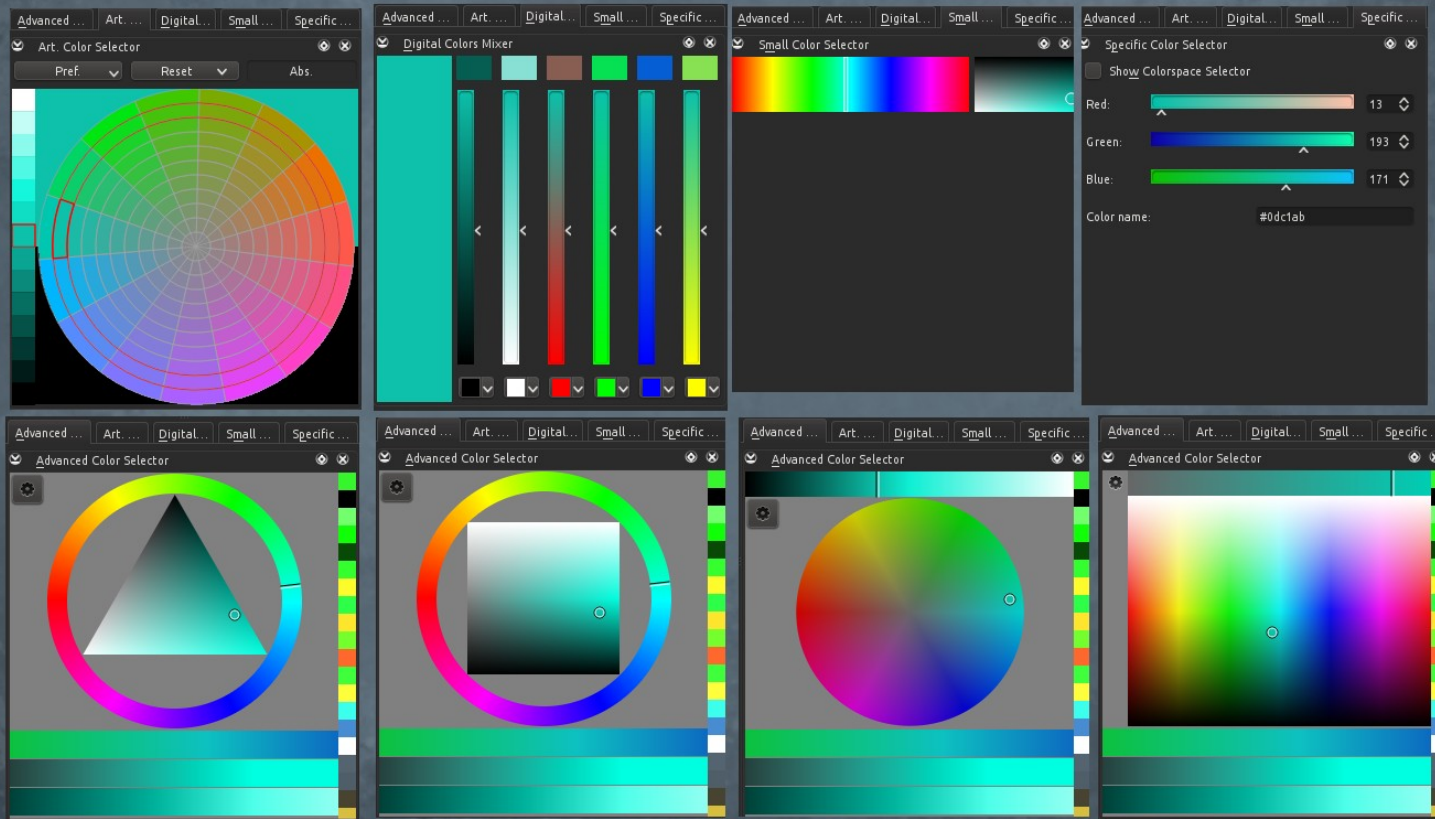

Линейный RGB (scRGB, gamma = 1.0)

scRGB (gamma = 1.0)

sRGB (gamma = 2.2)

Особенности Krita:

1. Продвинутая система навигации по холсту:
 - плавное масштабирование и повороты
 - зеркалирование
 - «псевдо-бесконечный» холст
2. Множество удобных инструментов выбора и корректировки цвета
3. Продвинутые алгоритмы работы кистей

- Size
- Spacing
- Mirror
- Softness
- Sharpness
- Rotation
- Scatter

Color

Source

- Darken
- Mix
- Hue
- Saturation
- Value
- Airbrush

Painting Mode

- Texture
- Pattern

Precision: 1

Default preset

Scale: 1.56 x1

Rotation: 0.00

Spacing: 0.36

Use color as mask

Experimental Brushes

Smearing Mode

Dulling Mode

Имитация неровностей холста:

Color Selectors

Имитация масляных красок

Спасибо за внимание!
Вопросы?