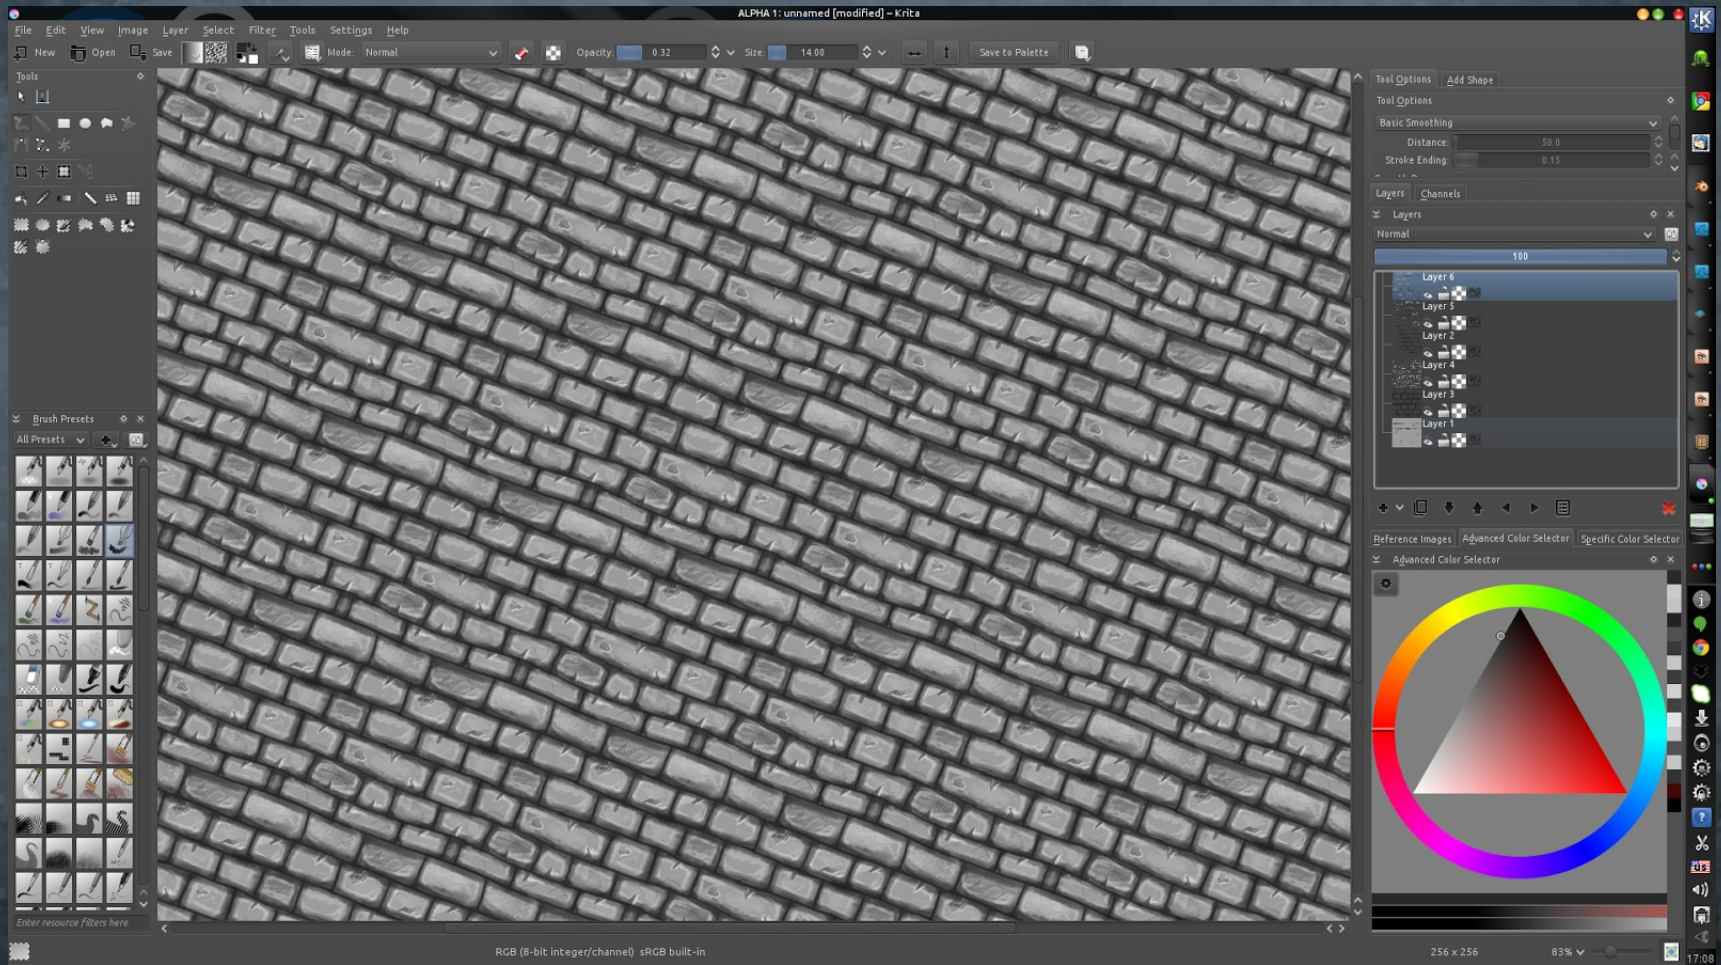

Wraparound Mode