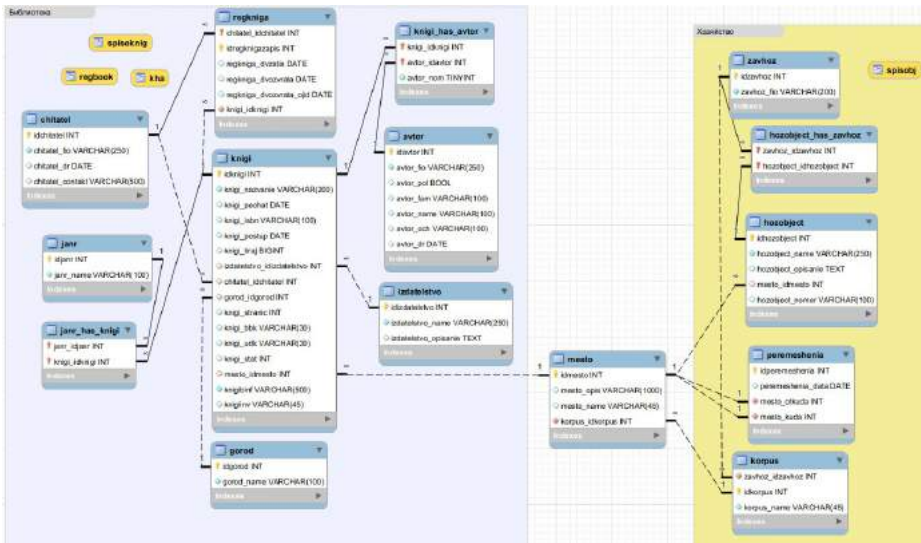

Программы, базы данных, сайты