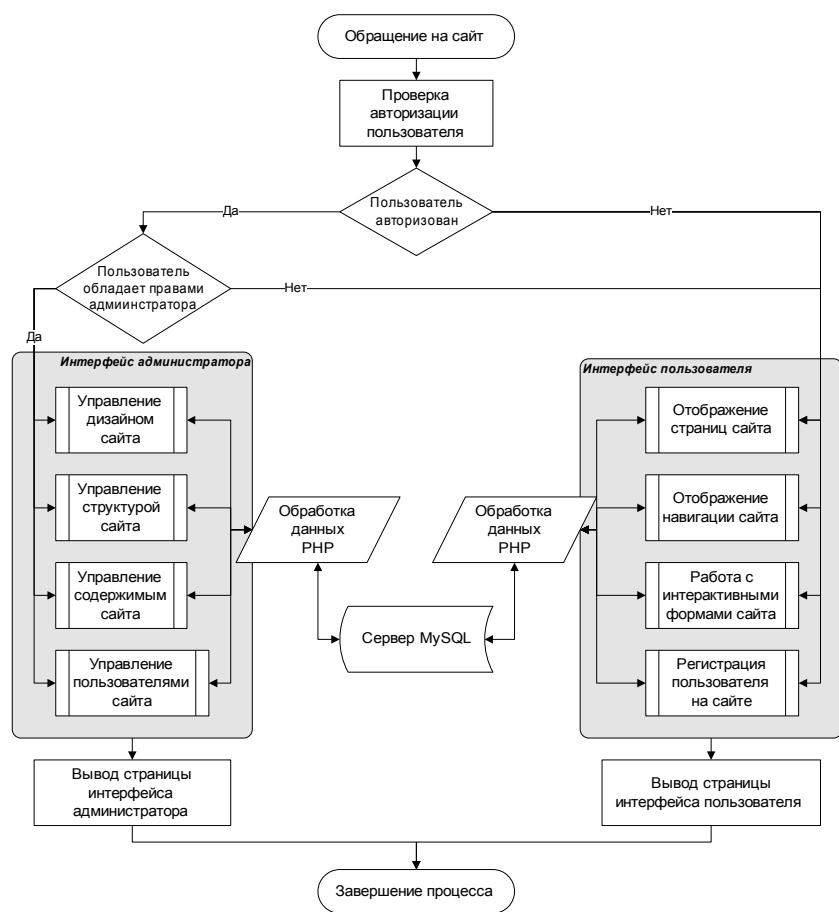

Разработка информационной системы для компании ООО «Электромонтаж» с возможностью удаленного доступа