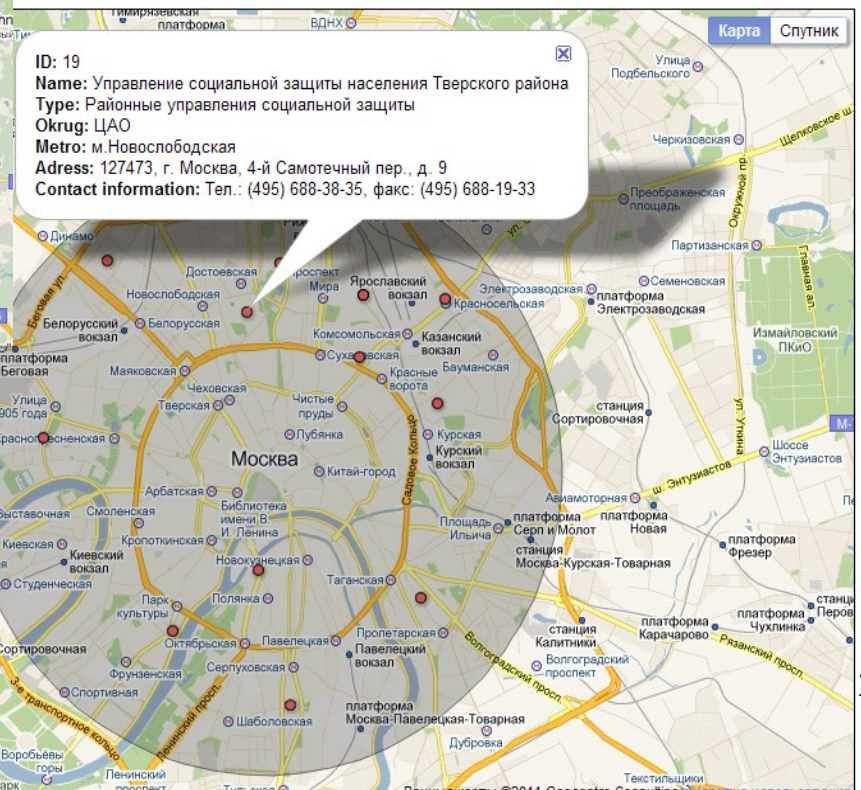

Google API version: 2.8

Load with: Joomla! Joomla!

Timeinterval: 500

Googlemaps API key: J8QAAAABH4KvYmYUwHduhTEVwT2Uy_ZAYt

Googlemaps Multi API Key:

URL variable: Joomla! HTTP_HOST

Google website:

Google language: Да Нет

Width: 500

Height: 400

Latitude: 52.275811

Longitude: 44.541515

File View Edit Visualize Merge

Current view: All - [Show options](#)

Location: Display as heat map [Configure info window](#) [Configure styles](#) [Export to KML](#) [Get KML network link](#) [Get embeddable link](#)

ID: 19
Name: Управление социальной защиты населения Тверского района
Type: Районные управления социальной защиты
Okrug: ЦАО
Metro: м.Новослободская
Address: 127473, г. Москва, 4-й Самотечный пер., д. 9
Contact information: Тел.: (495) 688-38-35, факс: (495) 688-19-33