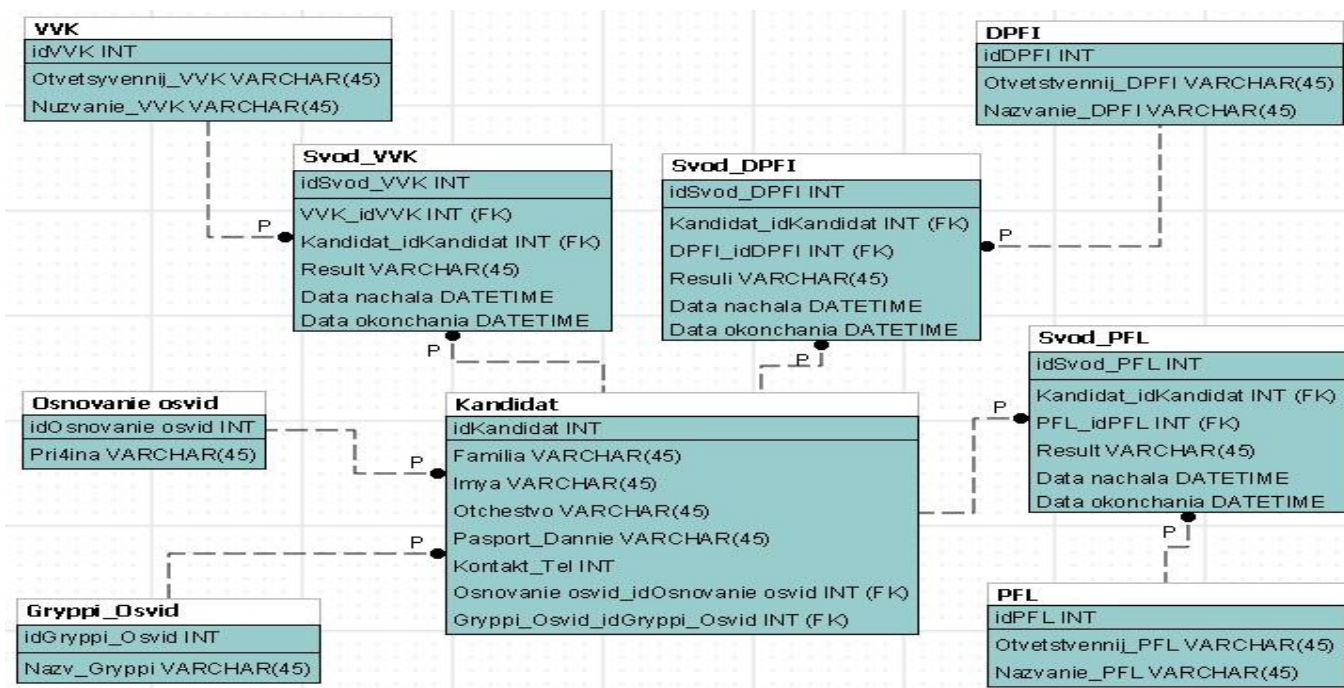

Графические элементы бизнес-процессов в нотации eVRMN

Построение ER-модели в MySQL Workbench

Пример разработки интерфейса ИС военно-врачебной комиссии

Кандидат	Кандидат
Основание освидетельств	
Группа освидетельствования	
ВВК	
Сводная ВВК	
ПФЛ	
Сводная ПФЛ	
ДПФИ	
Сводная ДПФИ	
Заключение	